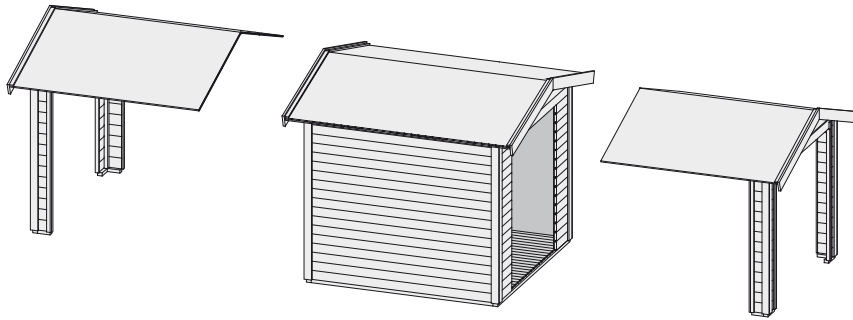

Zubehör Exklusiv

Produktinformation

Dachausbau 82250 82252

| | |
|--|--|
| Außenmaße | B 240 × T 240 cm |
| Dachstand | B 270 × T 281 cm |
| Firsthöhe | H 242 cm |
| Dach | Massivholzdach mit Nut und Feder |
| Dachfläche | 7,2 m ² |
| Inkl Bitumendachbelag (Zur Ersteindeckung!) | 1 Rolle (10 m ²) |
| Bedarf Schindeln | 3 Pakete |
| Bedarf selbstklebende Dachfolie | - |
| Bedarf selbstklebende Bitumendachbahn | 4 Rollen |
| Pfosten | - |
| Paketmaße | B 262 × T 55 × H 46 cm / 161 kg |
| Erhältliches Zubehör (gegen Aufpreis): | <ul style="list-style-type: none">• Schindeln• selbstklebende Bitumendachbahn |

Anbauposition

Draufsicht (in mm):